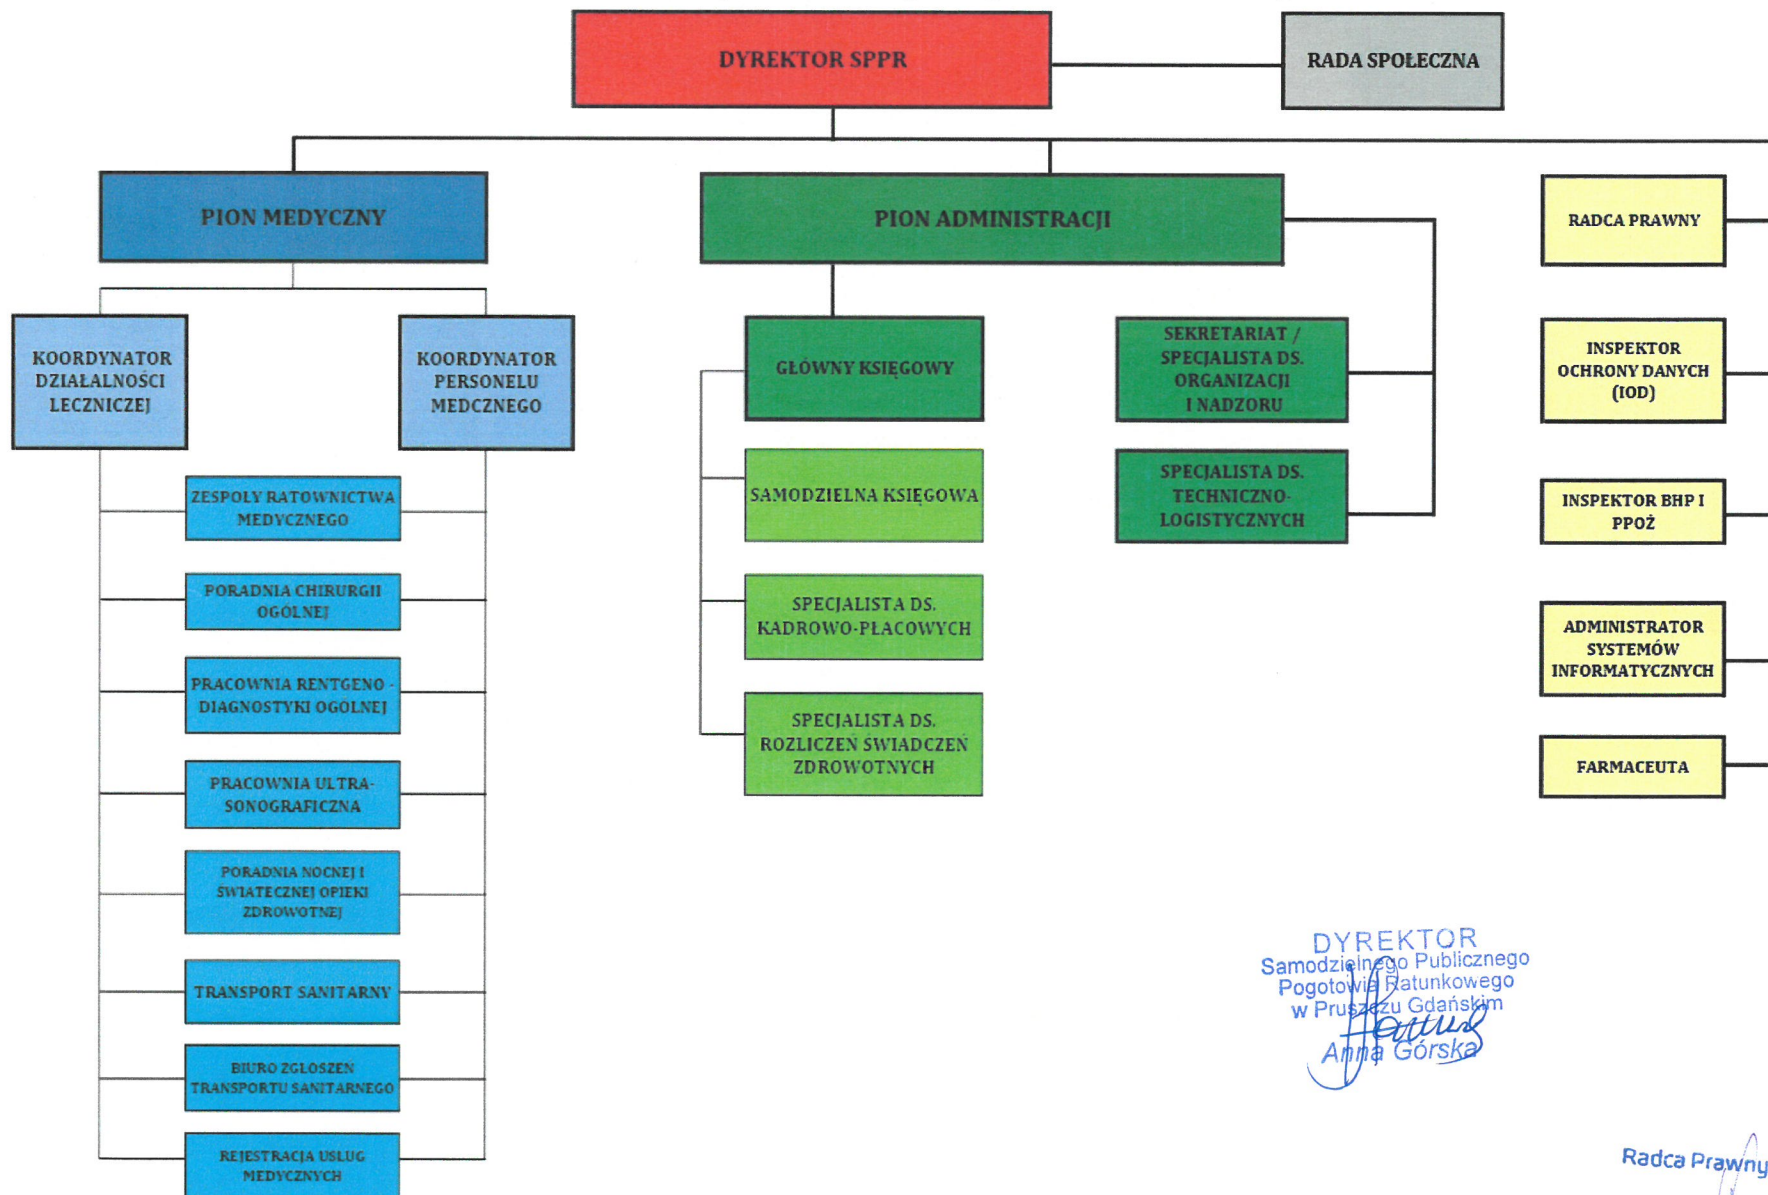

Schemat Struktury Organizacyjnej Samodzielnego Publicznego Pogotowia Ratunkowego

DYREKTOR
Samodzielnego Publicznego
Pogotowia Ratunkowego
w Pruszczu Gdańskim
Anna Górską

Radca Prawny
Regina Kunkiel-Kanowska