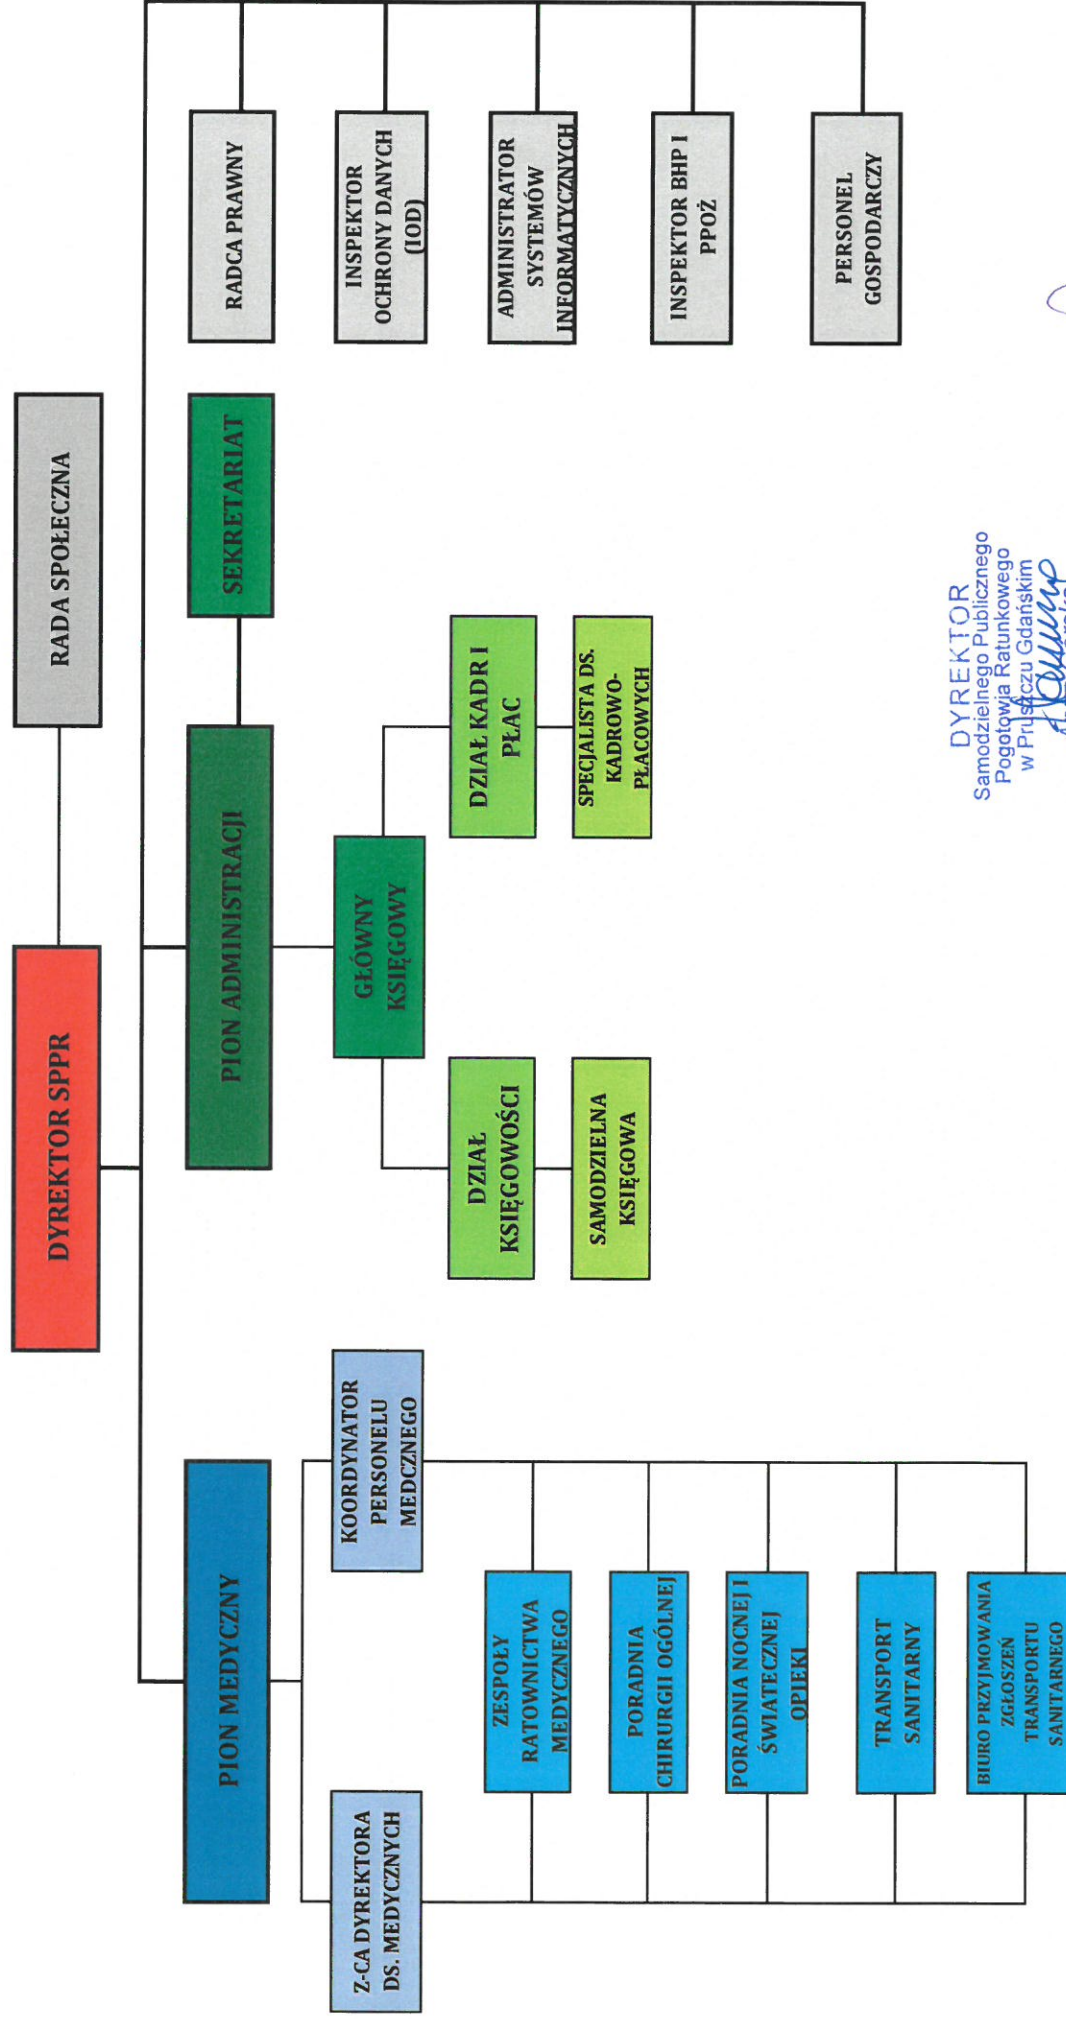

## Schemat struktury organizacyjnej Samodzielnego Publicznego Pogotowia Ratunkowego w Pruszczu Gdańskim

DYREKTOR  
 Samodzielnego Publicznego  
 Pogotowia Ratunkowego  
 w Pruszczu Gdańskim

*Anna Górska*  
 Anna Górska